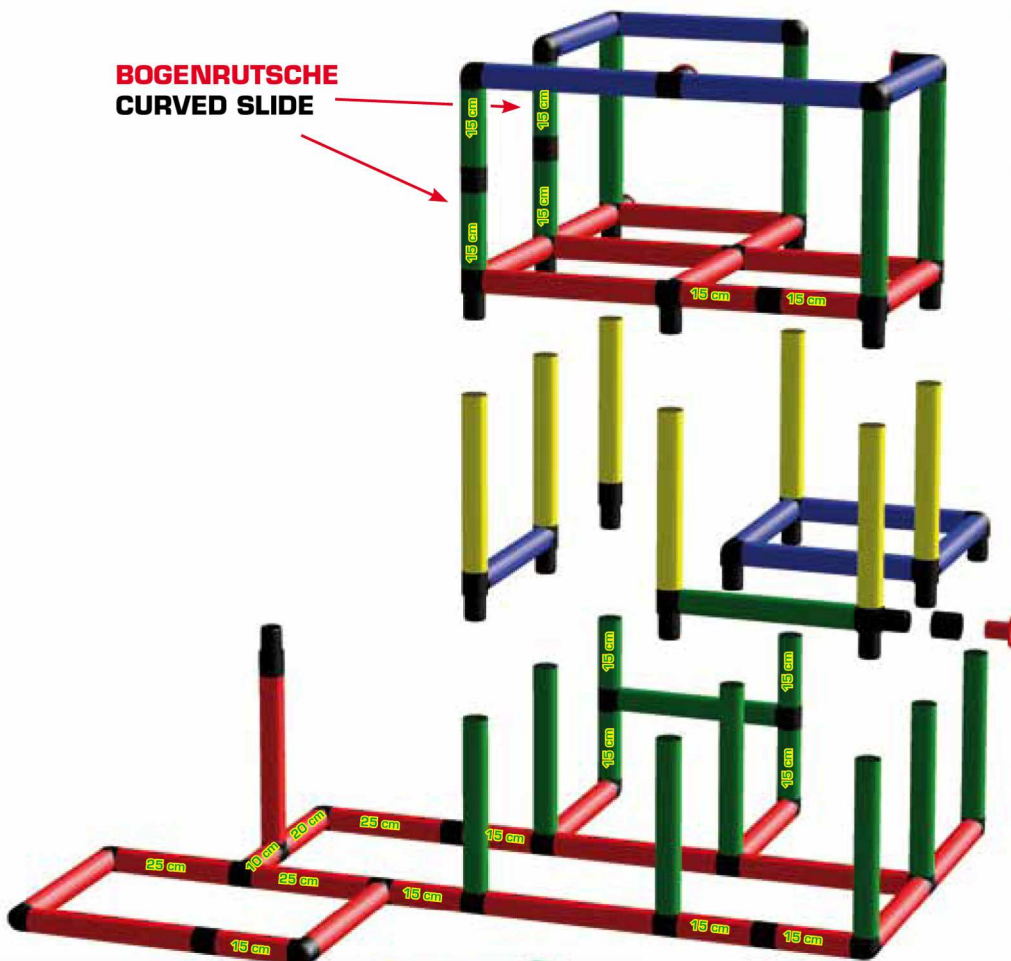

4x	4x	10x	2x
4x	4x	6x	6x
1x		2x	8x
		8x	9x
		0x	12x
		53x	15 cm
		35 cm	1x
		4x	

# 1 MEGA HIGHLIGHT

**BAUEN...**  
BUILD...

**KLETTERN...**  
CLIMB...

**RUTSCHEN...**  
SLIDE...

Mit diesem Highlight können Sie:  
With this highlight you can:

## BASIC + BOGENRUTSCHE • CURVED SLIDE

EINZELTEILE COMPONENTS	
4x	4x
4x	
4x	
2x	10x
6x	2x
11x	10x
8x	1x
15x	10 cm
15 cm	20 cm
3x	50x
25 cm	35 cm
1x	
4x	
1x	
1x	

**BOGENRUTSCHE  
CURVED SLIDE**

**SIE BENÖTIGEN  
YOU NEED**