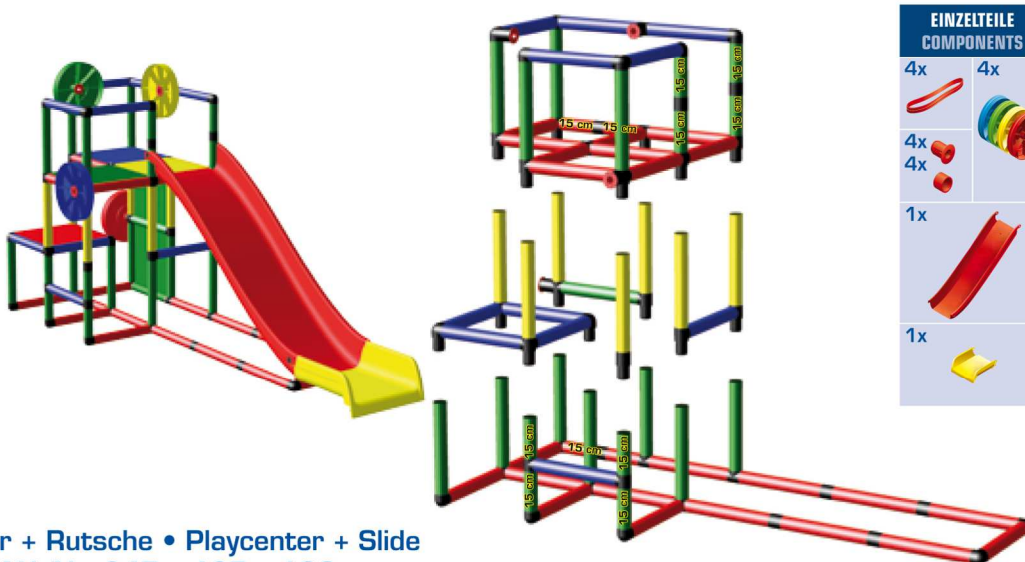

## BASIC + MODULARRUTSCHE • MODULAR SLIDE

SIE BENÖTIGEN  
YOU NEED

**BASIC**

ART. 131 20

**RUTSCHE SLIDE**

ART. 100 10

Spielercenter + Rutsche • Playcenter + Slide  
L/B/H • L/W/H: 245 x 105 x 138 cm

EINZELTEILE  
COMPONENTS

4x	4x	10x	2x
4x	4x	6x	6x
1x		2x	8x
		8x	9x
		0x	12x
		53x	15 cm
		35 cm	1x
		4x	