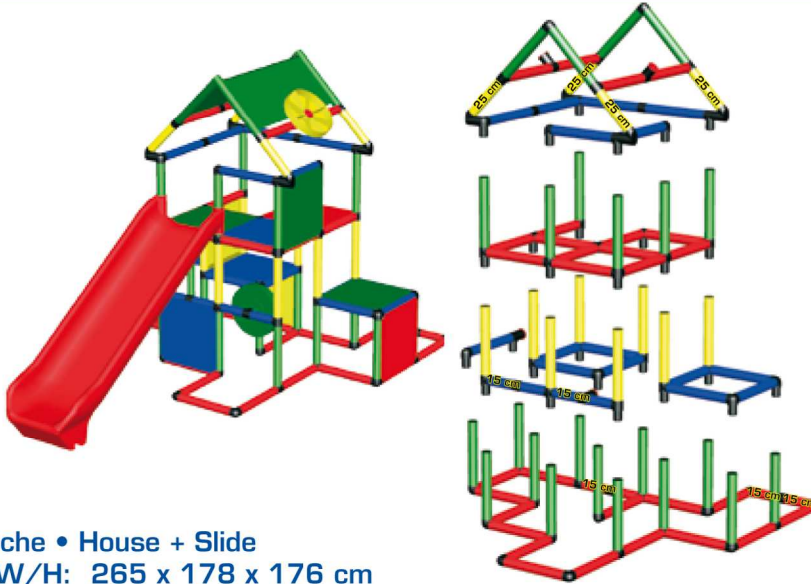

## BASIC + MFQ + 5x PLATTE • PANEL + INTEGRALRUTSCHE • INTEGRATEDSLIDE

SIE BENÖTIGEN  
YOU NEED

**BASIC**

ART. 131 20

**MY FIRST QUADRO**

ART. 119 60

**RUTSCHE SLIDE**

ART. 100 40

**5x PLATTE PANEL**

(Art. 00402-00405)

Haus + Rutsche • House + Slide  
L/B/H • L/W/H: 265 x 178 x 176 cm

EINZELTEILE  
COMPONENTS

4x	4x	1x	2x
4x	4x	12x	13x
1x		2x	15x
		10x	5x
		4x	8x
		4x	15 cm
		25 cm	76x
		10x	35 cm

## BASIC + MODULARRUTSCHE • MODULAR SLIDE

SIE BENÖTIGEN  
YOU NEED

**BASIC**

ART. 131 20

**RUTSCHE SLIDE**

ART. 100 10

Spielercenter + Rutsche • Playcenter + Slide  
L/B/H • L/W/H: 245 x 105 x 138 cm

EINZELTEILE  
COMPONENTS